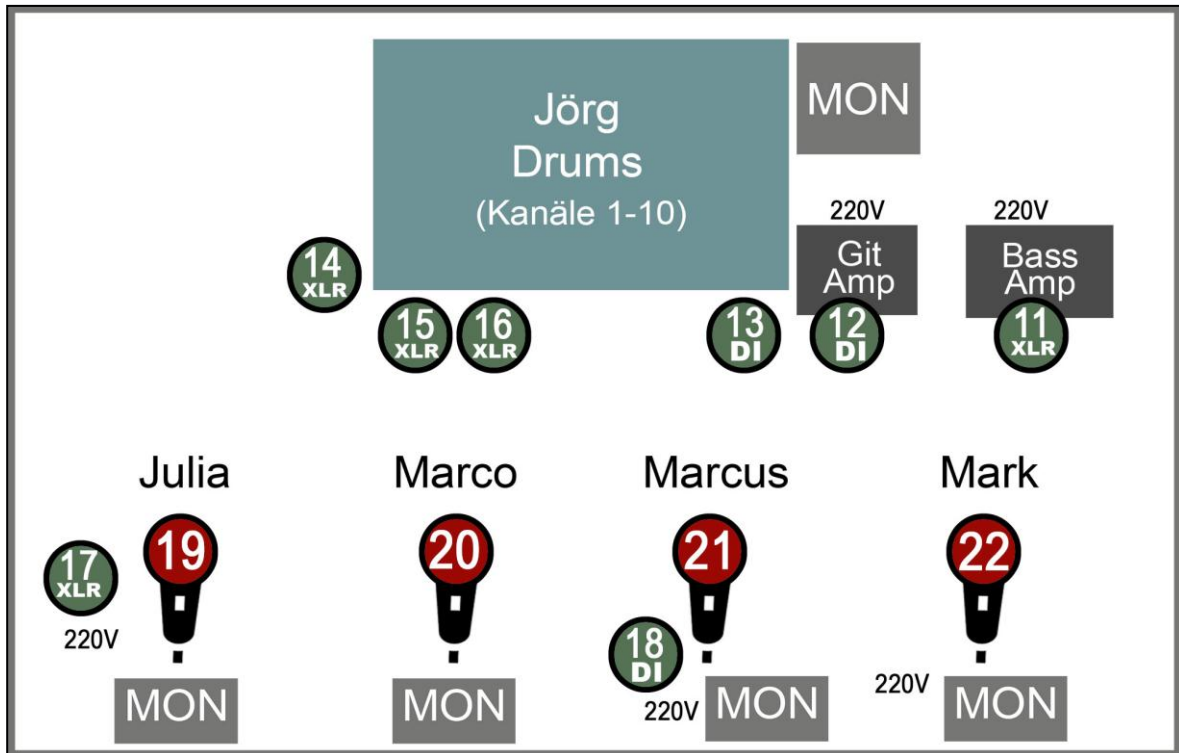

01 Bassdrum	11 E-Bass	Amp- XLR	19 Vocal
02 Snare	12 E-Gitarre	Amp- Mic	20 Vocal (gerne Funk)
03 Hi Hat	13 Akustik-Git	DI	21 Vocal eigenes vorhanden (e945) eigene Vocaleffekte
04 Tom 1	14 Didgeridoo	XLR	22 Vocal
05 Tom 2	15 Bodhrán	XLR	
06 Tom 3	16 Schalmel	XLR	
07 Tom 4	17 Geige	XLR	
08 Tom 5	18 Loopstation/Fileplayer) DI		
09 Overhead 1			
10 Overhead 2